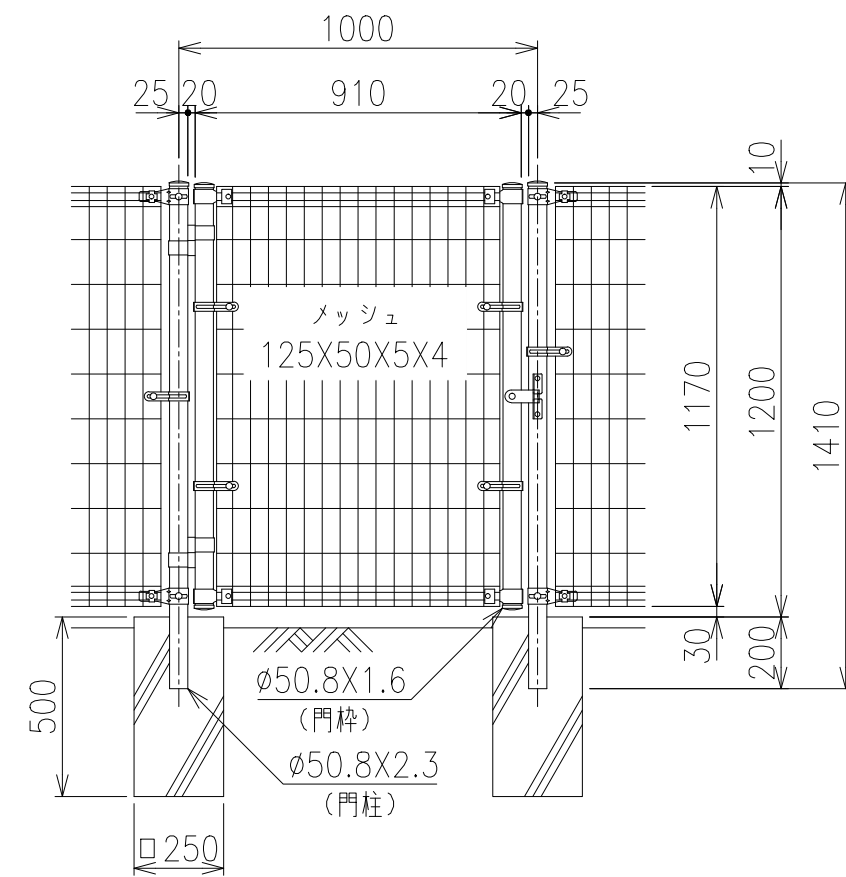

両開き門扉 S=1/20

片開き門扉 S=1/20

\*出力する用紙サイズにより、表示された縮尺とは異なる場合があります。