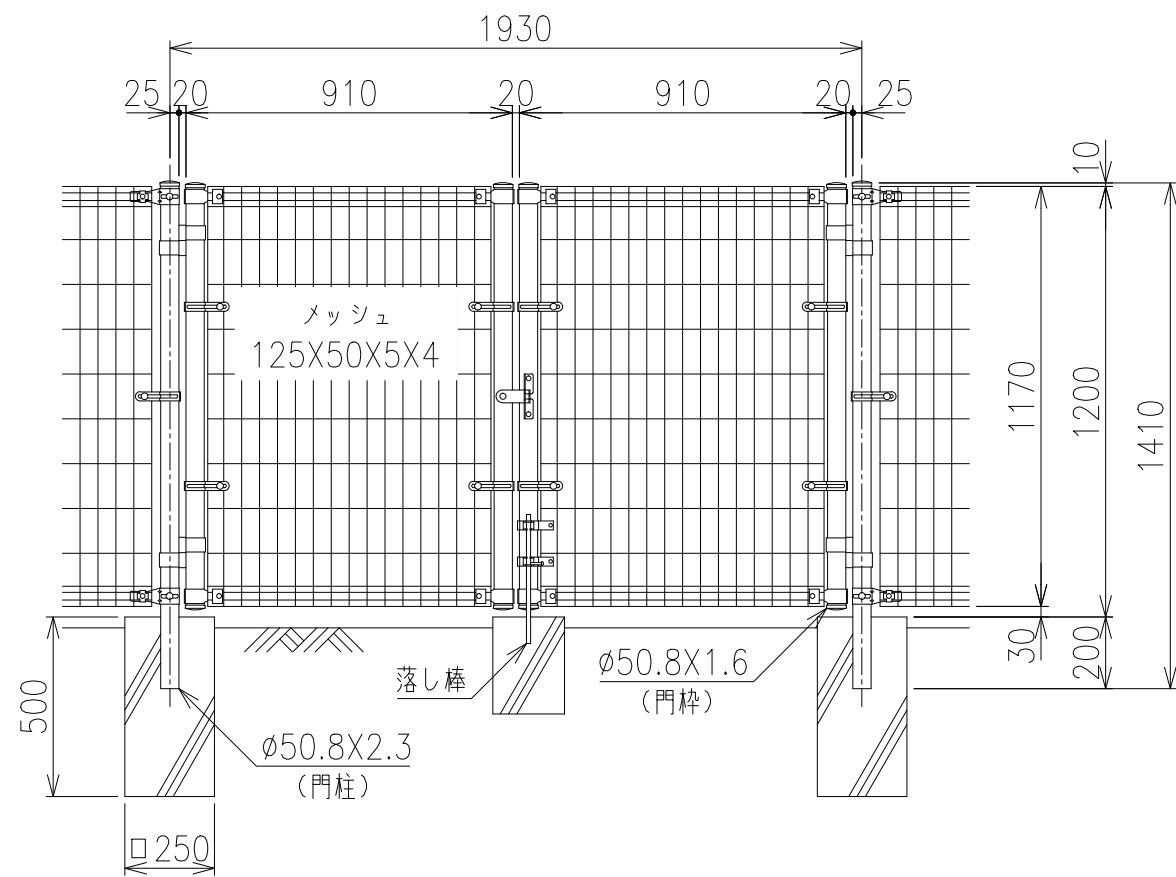

両開き門扉 S=1/20

片開き門扉 S=1/20

\*出力する用紙サイズにより、表示された縮尺とは異なる場合があります。